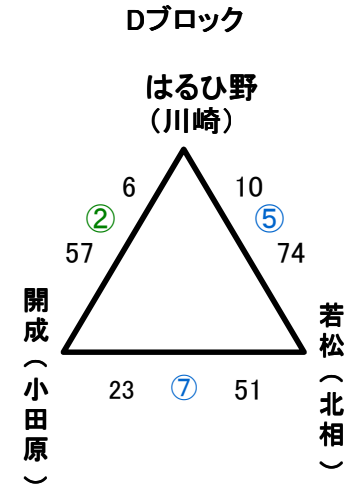

※一部変更の可能性有り

閉会式 17:00~

(注) A1 = Aコートの第1試合

- ・表彰式
- ・友情連盟会長 株式会社 ミズモリ 代表取締役会長 挨拶
- ・友情連盟委員長 御礼
- ・片付け

第6回 シー・ウィンドカップ(梅田杯) 組み合わせ

男子

女子