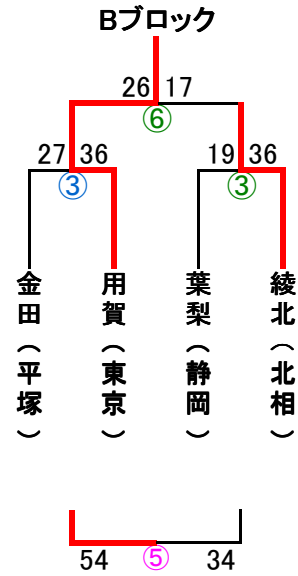

第6回 シー・ウィンドカップ(梅田杯) 対戦表

平成25年8月11日(日)

《注意事項》

- ・試合は 5-1-5-3-5-1-5 に変更致します。
- ・試合間は、10分をお願い致します。
- ・ハーフタイムの次のチームの練習は、無しとします。
- ・延長戦は、ありません。

8:30 準備入場

9:00 開場

9:15 開会式

試合時間	Aコート							Bコート							
		淡		濃	主審	副審	TO		淡		濃	主審	副審	TO	
1 09:40~	女	若松	37-25	七里	女 綾北	男 葉梨	女 綾北	1	女	はるひ野	12-61	岡本	女 鴨宮	男 用賀	女 鴨宮
2 10:35~	女	藤沢本町	21-46	葉梨	女 A1勝ち	女 菊名	女 A1勝ち	2	女	平塚北	20-35	用賀	女 B1勝ち	女 海老名中央	女 B1勝ち
3 11:30~	女	開成	25-15	多摩	女 A2勝ち	女 金田	女 A2勝ち	3	女	京町	56-11	烏山北	女 B2勝ち	女 鴨宮	女 B2勝ち
4 12:25~	女	海老名中央	23-39	菊名	女 多摩	女 A1勝ち	女 多摩	4	男	鴨宮 C1負	25-34	平塚北D1負	女 京町	女 烏山北	女 京町
5 13:20~	男	金田 C3負	54-34	葉梨 D3負	女 菊名	男 開成	女 菊名	5	男	多摩	23-37	岡本	男 C1負け	男 七里	男 C1負け
6 14:15~	女	金田	17-66	烏山北	男 C3負け	女 多摩	男 C3負け	6	女	鴨宮	30-32	海老名中央	男 多摩	女 B2負け	男 多摩
7 15:10~	女	葉梨 A2勝	65-24	用賀 B2勝	女 烏山北	女 A1負け	女 烏山北	7	男	七里	56-20	岡本	女 海老名中央	男 C1負け	女 海老名中央
8 16:05~	女	綾北	44-27	多摩	女 B1負け	女 A2勝ち	女 B1負け	8	女	金田	6-81	京町	男 岡本	女 A2負け	男 岡本

試合時間	Cコート							Dコート								
		淡		濃	主審	副審	TO		淡		濃	主審	副審	TO		
1 09:40~	男	鴨宮	4-74	藤沢本町	女 金田	男 綾北	女 金田	1	男	京町	40-16	平塚北	男 若松	女 開成	男 若松	
2 10:35~	男	多摩	9-38	七里	男 C1勝ち	男 岡本	男 C1勝ち	2	男	はるひ野	6-57	開成	男 D1勝ち	男 D1負け	男 D1勝ち	
3 11:30~	男	金田	27-36	用賀	男 七里	男 多摩	男 七里	3	男	葉梨	19-36	綾北	男 開成	男 若松	男 開成	
4 12:25~	女	七里 A1負	58-14	はるひ野 B1負	男 C3勝ち	男 D1勝ち	男 C3勝ち	4	女	藤沢本町A2負	49--6	平塚北 B2負	男 D3勝ち	女 B1勝ち	男 D3勝ち	
5 13:20~	男	はるひ野	10-74	若松	女 A1負け	女 B1負け	女 A1負け	5	女	綾北	33-24	開成	女 A2負け	女 B2勝ち	女 A2負け	
6 14:15~	男	藤沢本町 C1勝	25-23	京町 D1勝	男 はるひ野	女 京町	男 はるひ野	6	男	用賀 C3勝	26-17	綾北 D3勝	女 開成	女 綾北	女 開成	
7 15:10~	男	開成	23-51	若松	男 D1負け	男 C1勝ち	男 D1負け	7	女	若松 A1勝	49-31	岡本 B1勝	男 D3負け	男 はるひ野	男 D3負け	
8 16:05~	女	菊名	49-20	鴨宮	女 B2負け	男 金田	女 B2負け	8	女	七里	55-17	岡本		開成	烏山北	男 はるひ野

※一部変更の可能性有り

閉会式 17:00~

(注) A1 = Aコートの第1試合

- ・表彰式
- ・友情連盟会長 株式会社 ミズモリ 代表取締役会長 挨拶
- ・友情連盟委員長 御礼
- ・片付け

第6回 シー・ウィンドカップ(梅田杯) 組み合わせ

男子

女子