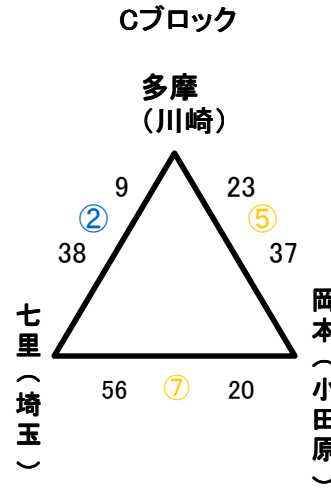

第6回 シー・ウィンドカップ(梅田杯) 対戦表

平成25年8月11日(日)

《注意事項》

- ・試合は 5-1-5-3-5-1-5 に変更致します。
- ・試合間は、10分をお願い致します。
- ・ハーフタイムの次のチームの練習は、無しとします。
- ・延長戦は、ありません。

8:30 準備入場

9:00 開場

9:15 開会式

試合時間	Aコート							Bコート							
		淡		濃	主審	副審	TO		淡		濃	主審	副審	TO	
1 09:40~	女	若松	37-25	七里	女 綾北	男 葉梨	女 綾北	1	女	はるひ野	12-61	岡本	女 鴨宮	男 用賀	女 鴨宮
2 10:35~	女	藤沢本町	21-46	葉梨	女 A1勝ち	女 菊名	女 A1勝ち	2	女	平塚北	20-35	用賀	女 B1勝ち	女 海老名中央	女 B1勝ち
3 11:30~	女	開成	25-15	多摩	女 A2勝ち	女 金田	女 A2勝ち	3	女	京町	56-11	烏山北	女 B2勝ち	女 鴨宮	女 B2勝ち
4 12:25~	女	海老名中央	23-39	菊名	女 多摩	女 A1勝ち	女 多摩	4	男	鴨宮 C1負	25-34	平塚北D1負	女 京町	女 烏山北	女 京町
5 13:20~	男	金田 C3負	54-34	葉梨 D3負	女 菊名	男 開成	女 菊名	5	男	多摩	23-37	岡本	男 C1負け	男 七里	男 C1負け
6 14:15~	女	金田	17-66	烏山北	男 C3負け	女 多摩	男 C3負け	6	女	鴨宮	30-32	海老名中央	男 多摩	女 B2負け	男 多摩
7 15:10~	女	葉梨 A2勝	65-24	用賀 B2勝	女 烏山北	女 A1負け	女 烏山北	7	男	七里	56-20	岡本	女 海老名中央	男 C1負け	女 海老名中央
8 16:05~	女	綾北	44-27	多摩	女 B1負け	女 A2勝ち	女 B1負け	8	女	金田	6-81	京町	男 岡本	女 A2負け	男 岡本

※一部変更の可能性有り

閉会式 17:00~

(注) A1 = Aコートの第1試合

- ・表彰式
- ・友情連盟会長 株式会社 ミズモリ 代表取締役会長 挨拶
- ・友情連盟委員長 御礼
- ・片付け

第6回 シー・ウィンドカップ(梅田杯) 組み合わせ

男子

女子