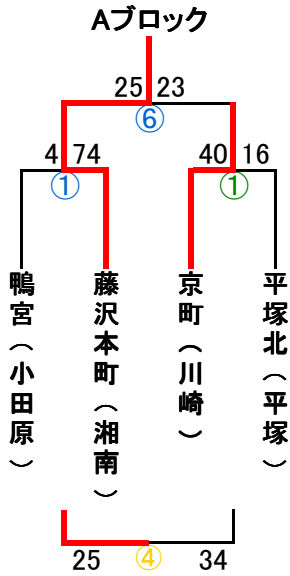

第6回 シー・ウィンドカップ(梅田杯) 対戦表

平成25年8月11日(日)

《注意事項》

- ・試合は 5-1-5-3-5-1-5 に変更致します。
- ・試合間は、10分をお願い致します。
- ・ハーフタイムの次のチームの練習は、無しとします。
- ・延長戦は、ありません。

8:30 準備入場

9:00 開場

9:15 開会式

試合時間	Aコート							Bコート							
		淡		濃	主審	副審	TO		淡		濃	主審	副審	TO	
1 09:40~	女	若松	37-25	七里	女 綾北	男 葉梨	女 綾北	1	女	はるひ野	12-61	岡本	女 鴨宮	男 用賀	女 鴨宮
2 10:35~	女	藤沢本町	21-46	葉梨	女 A1勝ち	女 菊名	女 A1勝ち	2	女	平塚北	20-35	用賀	女 B1勝ち	女 海老名中央	女 B1勝ち
3 11:30~	女	開成	25-15	多摩	女 A2勝ち	女 金田	女 A2勝ち	3	女	京町	56-11	烏山北	女 B2勝ち	女 鴨宮	女 B2勝ち
4 12:25~	女	海老名中央	23-39	菊名	女 多摩	女 A1勝ち	女 多摩	4	男	鴨宮 C1負	25-34	平塚北D1負	女 京町	女 烏山北	女 京町
5 13:20~	男	金田 C3負	54-34	葉梨 D3負	女 菊名	男 開成	女 菊名	5	男	多摩	23-37	岡本	男 C1負け	男 七里	男 C1負け
6 14:15~	女	金田	17-66	烏山北	男 C3負け	女 多摩	男 C3負け	6	女	鴨宮	30-32	海老名中央	男 多摩	女 B2負け	男 多摩
7 15:10~	女	葉梨 A2勝	65-24	用賀 B2勝	女 烏山北	女 A1負け	女 烏山北	7	男	七里	56-20	岡本	女 海老名中央	男 C1負け	女 海老名中央
8 16:05~	女	綾北	44-27	多摩	女 B1負け	女 A2勝ち	女 B1負け	8	女	金田	6-81	京町	男 岡本	女 A2負け	男 岡本

試合時間	Cコート							Dコート								
		淡		濃	主審	副審	TO		淡		濃	主審	副審	TO		
1 09:40~	男	鴨宮	4-74	藤沢本町	女 金田	男 綾北	女 金田	1	男	京町	40-16	平塚北	男 若松	女 開成	男 若松	
2 10:35~	男	多摩	9-38	七里	男 C1勝ち	男 岡本	男 C1勝ち	2	男	はるひ野	6-57	開成	男 D1勝ち	男 D1負け	男 D1勝ち	
3 11:30~	男	金田	27-36	用賀	男 七里	男 多摩	男 七里	3	男	葉梨	19-36	綾北	男 開成	男 若松	男 開成	
4 12:25~	女	七里 A1負	58-14	はるひ野 B1負	男 C3勝ち	男 D1勝ち	男 C3勝ち	4	女	藤沢本町A2負	49--6	平塚北 B2負	男 D3勝ち	女 B1勝ち	男 D3勝ち	
5 13:20~	男	はるひ野	10-74	若松	女 A1負け	女 B1負け	女 A1負け	5	女	綾北	33-24	開成	女 A2負け	女 B2勝ち	女 A2負け	
6 14:15~	男	藤沢本町 C1勝	25-23	京町 D1勝	男 はるひ野	女 京町	男 はるひ野	6	男	用賀 C3勝	26-17	綾北 D3勝	女 開成	女 綾北	女 開成	
7 15:10~	男	開成	23-51	若松	男 D1負け	男 C1勝ち	男 D1負け	7	女	若松 A1勝	49-31	岡本 B1勝	男 D3負け	男 はるひ野	男 D3負け	
8 16:05~	女	菊名	49-20	鴨宮	女 B2負け	男 金田	女 B2負け	8	女	七里	55-17	岡本		開成	烏山北	男 はるひ野

※一部変更の可能性有り

閉会式 17:00~

(注) A1 = Aコートの第1試合

- ・表彰式
- ・友情連盟会長 株式会社 ミズモリ 代表取締役会長 挨拶
- ・友情連盟委員長 御礼
- ・片付け

第6回 シー・ウィンドカップ(梅田杯) 組み合わせ

男子

女子