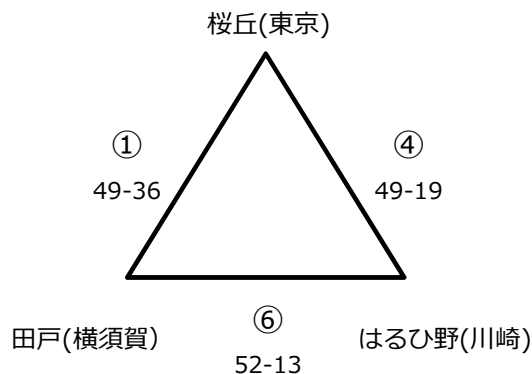

試合5-1-5-3-5-1-5

開門

開場 8:15

試合間10分

Aブロック

交流ゲーム

⑦

Bブロック