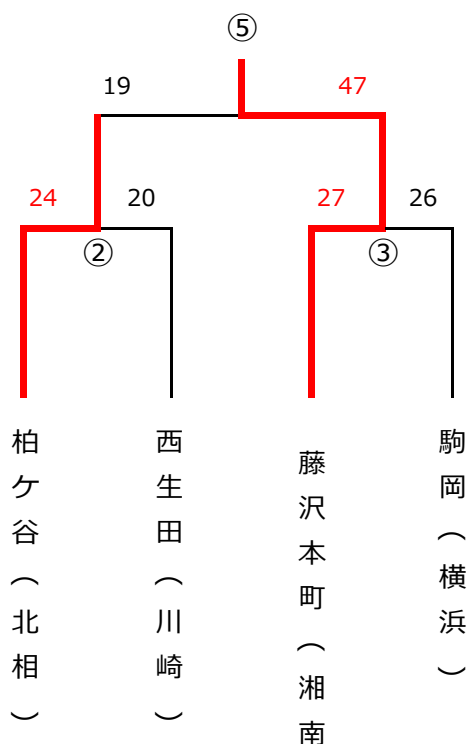

試合5-1-5-3-5-1-5

開門

開場 8:15

試合間 10分

第6回シーウィンドカップIN藤沢 進行表

参加チーム：駒岡(横浜)・田戸(横須賀)・柏ヶ谷(北相)・藤沢本町(湘南)・桜丘(東京)・西生田・はるひ野(川崎)

7月28日(日) 男子

会場：藤沢小学校

	時間	対 戦		主審	副審	T.O	
	8:45	開会式					
1	9:00	田戸	49-36	桜丘	藤沢本町	駒岡	藤沢本町
2	10:00	柏ヶ谷	24-20	西生田	田戸	桜丘	田戸
3	11:00	藤沢本町	27-26	駒岡	柏ヶ谷	西生田	柏ヶ谷
4	12:00	桜丘	49-17	はるひ野	駒岡	藤沢本町	駒岡
5	13:00	2勝 柏ヶ谷	19-47	3勝 藤沢本町	桜丘	はるひ野	桜丘
6	14:00	はるひ野	13-52	田戸	5勝	5負	5負
7	15:00	2負 西生田	18-47	3負 駒岡	はるひ野	田戸	はるひ野
8	16:00	A1位藤沢本町	33-14	B 1位 田戸	7負	7勝	7負
		閉会式					

試合5-1-5-3-5-1-5

開門

開場 8:15

試合間10分

Aブロック

交流ゲーム

⑦

Bブロック