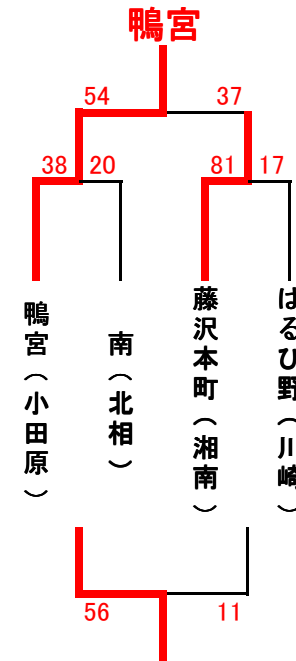

## シー・ウィンドカップ女子組み合わせ

Aブロック

Bブロック

Cブロック

Dブロック

Eブロック

※平塚北がDefのため、参考試合

## シー・ウィンドカップ男子組み合わせ

Aブロック

Bブロック

Cブロック

Dブロック

Eブロック

# 第5回 シー・ウィンドカップ(梅田杯)男子試合結果

試合日程:7月29日(日曜日)

試合時間		Aコート(潮風アリーナ)			Bコート(潮風アリーナ)			Cコート(初声小学校)		
		淡	得点	濃	淡	得点	濃	淡	得点	濃
1	9:30~	山内	52-39	高坂	金田	64-45	平	名向	62-36	山下
2	10:25~	野比	19-49	多摩	平塚北	53-23	岡本	若松	21-51	菊名
3	11:20~	鴨宮	38-20	南	藤沢本町	81-17	はるひ野	ふじっこ	32-49	駒岡
4	12:15~	高坂	35-18	平	山内	58-48	金田	剣崎	29-70	西生田
5	13:10~	名向	31-47	菊名	山下	28-54	若松	野比	16-64	岡本
6	14:05~	鴨宮	54-37	藤沢本町	多摩	40-27	平塚北	南	56-11	はるひ野
7	15:00~	ふじっこ	98-12	剣崎	駒岡	62-15	西生田			