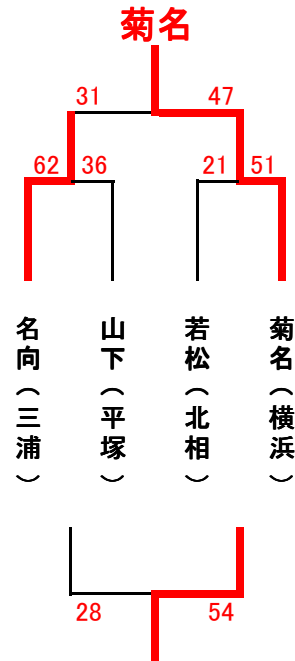

## シー・ウィンドカップ女子組み合わせ

Aブロック

Bブロック

Cブロック

Dブロック

Eブロック

# 第5回 シー・ウィンドカップ(梅田杯)女子試合結果

試合日程:7月28日(土曜日)

試合時間		Aコート(潮風アリーナ)			Bコート(潮風アリーナ)			Cコート(初声小学校)		
		淡	得点	濃	淡	得点	濃	淡	得点	濃
1	9:30~	剣崎	46-9	葉梨	多摩	75-28	鴨宮	高坂	23-54	ふじっこ
2	10:25~	山内	62-26	金田	岡本	29-69	若松	菊名	22-27	日立
3	11:20~	藤沢本町	35-61	※多摩	平	91-34	南	はるひ野	12-77	山下
4	12:15~	葉梨	63-19	鴨宮	剣崎	34-28	多摩	駒岡	28-61	名向
5	13:10~	ふじっこ	20-60	日立	高坂	19-60	菊名	金田	48-79	岡本
6	14:05~	藤沢本町	65-37	平	山内	37-66	若松	※葉梨	81-27	南
7	15:00~	はるひ野	28-51	駒岡	山下	24-59	名向			

※平塚北がDefのため、参考試合

## シー・ウィンドカップ男子組み合わせ

Aブロック

Bブロック

Cブロック

Dブロック

Eブロック