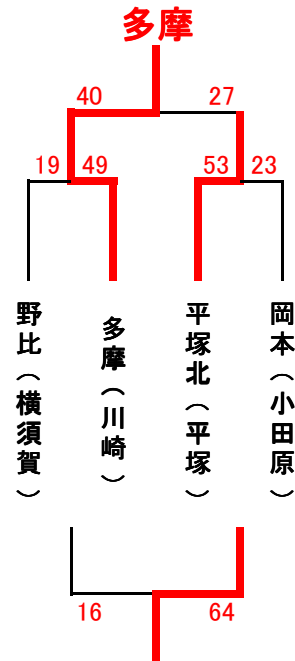

## シー・ウィンドカップ女子組み合わせ

Aブロック

Bブロック

Cブロック

Dブロック

Eブロック

※平塚北がDefのため、参考試合

## シー・ウィンドカップ男子組み合わせ

Aブロック

Bブロック

Cブロック

Dブロック

Eブロック

# 第5回 シー・ウィンドカップ(梅田杯)男子試合結果

試合日程:7月29日(日曜日)

試合時間		Aコート(潮風アリーナ)			Bコート(潮風アリーナ)			Cコート(初声小学校)		
		淡	得点	濃	淡	得点	濃	淡	得点	濃
1	9:30~	山内	52-39	高坂	金田	64-45	平	名向	62-36	山下
2	10:25~	野比	19-49	多摩	平塚北	53-23	岡本	若松	21-51	菊名
3	11:20~	鴨宮	38-20	南	藤沢本町	81-17	はるひ野	ふじっこ	32-49	駒岡
4	12:15~	高坂	35-18	平	山内	58-48	金田	剣崎	29-70	西生田
5	13:10~	名向	31-47	菊名	山下	28-54	若松	野比	16-64	岡本
6	14:05~	鴨宮	54-37	藤沢本町	多摩	40-27	平塚北	南	56-11	はるひ野
7	15:00~	ふじっこ	98-12	剣崎	駒岡	62-15	西生田			