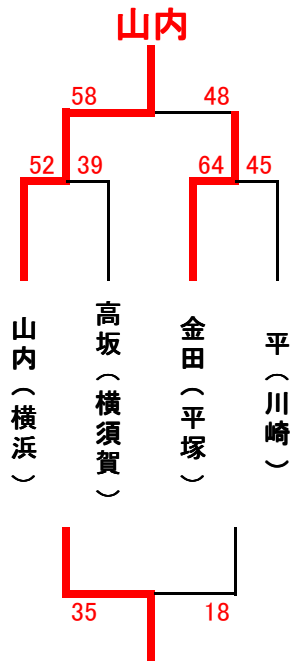

第5回

シー・ウィンドカップ男子組み合わせ

Aブロック