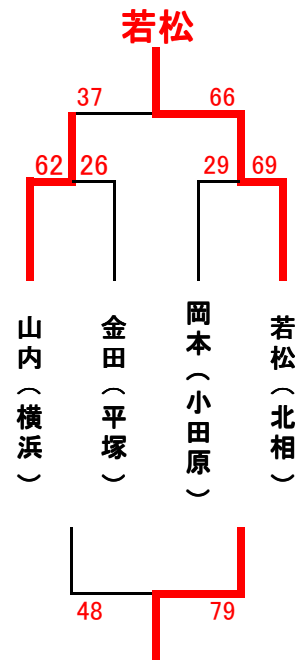

# 第5回

## シー・ウィンドカップ女子組み合わせ

Aブロック

Bブロック

Cブロック

Dブロック

Eブロック

# 第5回 シー・ウィンドカップ(梅田杯)女子試合結果

試合日程:7月28日(土曜日)

試合時間		Aコート(潮風アリーナ)			Bコート(潮風アリーナ)			Cコート(初声小学校)		
		淡	得点	濃	淡	得点	濃	淡	得点	濃
1	9:30~	剣崎	46-9	葉梨	多摩	75-28	鴨宮	高坂	23-54	ふじっこ
2	10:25~	山内	62-26	金田	岡本	29-69	若松	菊名	22-27	日立
3	11:20~	藤沢本町	35-61	※多摩	平	91-34	南	はるひ野	12-77	山下
4	12:15~	葉梨	63-19	鴨宮	剣崎	34-28	多摩	駒岡	28-61	名向
5	13:10~	ふじっこ	20-60	日立	高坂	19-60	菊名	金田	48-79	岡本
6	14:05~	藤沢本町	65-37	平	山内	37-66	若松	※葉梨	81-27	南
7	15:00~	はるひ野	28-51	駒岡	山下	24-59	名向			

※平塚北がDefのため、参考試合