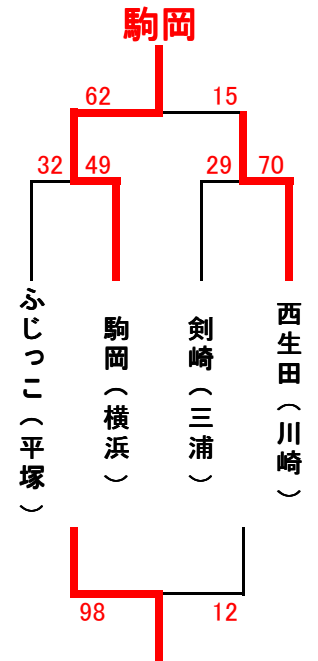

## シー・ウィンドカップ女子組み合わせ

Aブロック

Bブロック

Cブロック

Dブロック

Eブロック

※平塚北がDefのため、参考試合

## シー・ウィンドカップ男子組み合わせ

Aブロック

Bブロック

Cブロック

Dブロック

Eブロック

# 第5回 シー・ウィンドカップ(梅田杯)男子試合結果

試合日程:7月29日(日曜日)

試合時間		Aコート(潮風アリーナ)			Bコート(潮風アリーナ)			Cコート(初声小学校)		
		淡	得点	濃	淡	得点	濃	淡	得点	濃
1	9:30~	山内	52-39	高坂	金田	64-45	平	名向	62-36	山下
2	10:25~	野比	19-49	多摩	平塚北	53-23	岡本	若松	21-51	菊名
3	11:20~	鴨宮	38-20	南	藤沢本町	81-17	はるひ野	ふじっこ	32-49	駒岡
4	12:15~	高坂	35-18	平	山内	58-48	金田	剣崎	29-70	西生田
5	13:10~	名向	31-47	菊名	山下	28-54	若松	野比	16-64	岡本
6	14:05~	鴨宮	54-37	藤沢本町	多摩	40-27	平塚北	南	56-11	はるひ野
7	15:00~	ふじっこ	98-12	剣崎	駒岡	62-15	西生田			