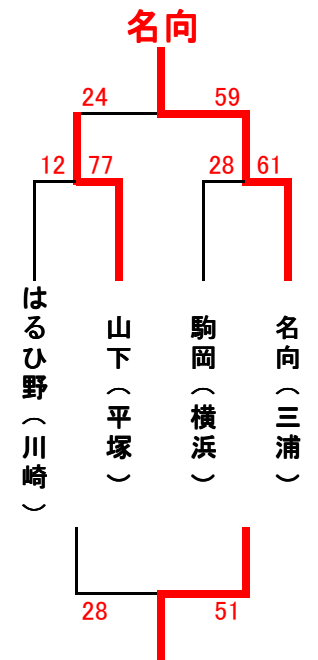

# 第5回

## シー・ウィンドカップ女子組み合わせ

Aブロック

Bブロック

Cブロック

Dブロック

Eブロック

# 第5回 シー・ウィンドカップ(梅田杯)女子試合結果

試合日程:7月28日(土曜日)

試合時間		Aコート(潮風アリーナ)			Bコート(潮風アリーナ)			Cコート(初声小学校)		
		淡	得点	濃	淡	得点	濃	淡	得点	濃
1	9:30~	剣崎	46-9	葉梨	多摩	75-28	鴨宮	高坂	23-54	ふじっこ
2	10:25~	山内	62-26	金田	岡本	29-69	若松	菊名	22-27	日立
3	11:20~	藤沢本町	35-61	※多摩	平	91-34	南	はるひ野	12-77	山下
4	12:15~	葉梨	63-19	鴨宮	剣崎	34-28	多摩	駒岡	28-61	名向
5	13:10~	ふじっこ	20-60	日立	高坂	19-60	菊名	金田	48-79	岡本
6	14:05~	藤沢本町	65-37	平	山内	37-66	若松	※葉梨	81-27	南
7	15:00~	はるひ野	28-51	駒岡	山下	24-59	名向			

※平塚北がDefのため、参考試合