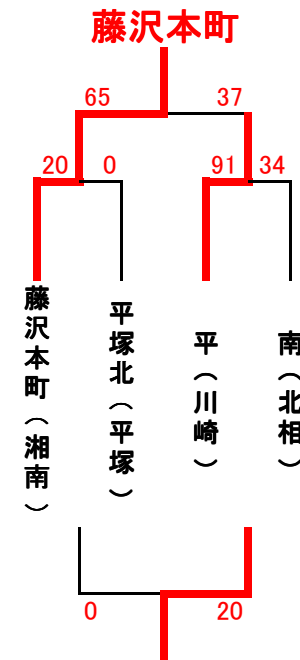

# 第5回

## シー・ウィンドカップ女子組み合わせ

Aブロック

Bブロック

Cブロック

Dブロック

Eブロック

# 第5回 シー・ウィンドカップ(梅田杯)女子試合結果

試合日程:7月28日(土曜日)

試合時間		Aコート(潮風アリーナ)			Bコート(潮風アリーナ)			Cコート(初声小学校)		
		淡	得点	濃	淡	得点	濃	淡	得点	濃
1	9:30~	剣崎	46-9	葉梨	多摩	75-28	鴨宮	高坂	23-54	ふじっこ
2	10:25~	山内	62-26	金田	岡本	29-69	若松	菊名	22-27	日立
3	11:20~	藤沢本町	35-61	※多摩	平	91-34	南	はるひ野	12-77	山下
4	12:15~	葉梨	63-19	鴨宮	剣崎	34-28	多摩	駒岡	28-61	名向
5	13:10~	ふじっこ	20-60	日立	高坂	19-60	菊名	金田	48-79	岡本
6	14:05~	藤沢本町	65-37	平	山内	37-66	若松	※葉梨	81-27	南
7	15:00~	はるひ野	28-51	駒岡	山下	24-59	名向			

※平塚北がDefのため、参考試合