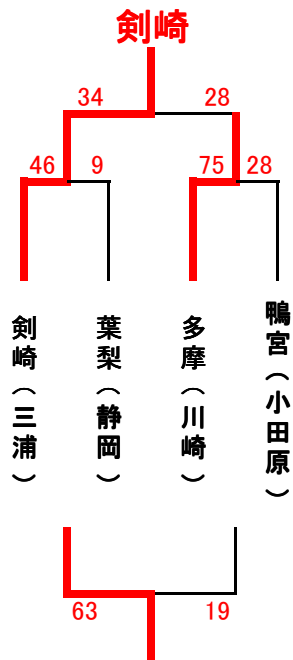

# 第5回

## シー・ウィンドカップ女子組み合わせ

Aブロック

Bブロック

Cブロック

Dブロック

Eブロック

# 第5回 シー・ウィンドカップ(梅田杯)女子試合結果

試合日程:7月28日(土曜日)

試合時間		Aコート(潮風アリーナ)			Bコート(潮風アリーナ)			Cコート(初声小学校)		
		淡	得点	濃	淡	得点	濃	淡	得点	濃
1	9:30~	剣崎	46-9	葉梨	多摩	75-28	鴨宮	高坂	23-54	ふじっこ
2	10:25~	山内	62-26	金田	岡本	29-69	若松	菊名	22-27	日立
3	11:20~	藤沢本町	35-61	※多摩	平	91-34	南	はるひ野	12-77	山下
4	12:15~	葉梨	63-19	鴨宮	剣崎	34-28	多摩	駒岡	28-61	名向
5	13:10~	ふじっこ	20-60	日立	高坂	19-60	菊名	金田	48-79	岡本
6	14:05~	藤沢本町	65-37	平	山内	37-66	若松	※葉梨	81-27	南
7	15:00~	はるひ野	28-51	駒岡	山下	24-59	名向			

※平塚北がDefのため、参考試合