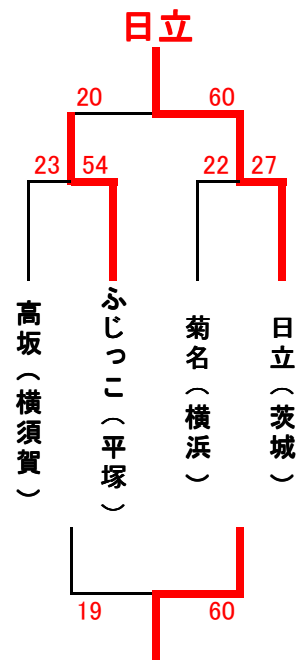

# 第5回

## シー・ウィンドカップ女子組み合わせ

Aブロック

Bブロック

Cブロック

Dブロック

Eブロック

※平塚北がDefのため、参考試合

## シー・ウィンドカップ男子組み合わせ

Aブロック

Bブロック

Cブロック

Dブロック

Eブロック