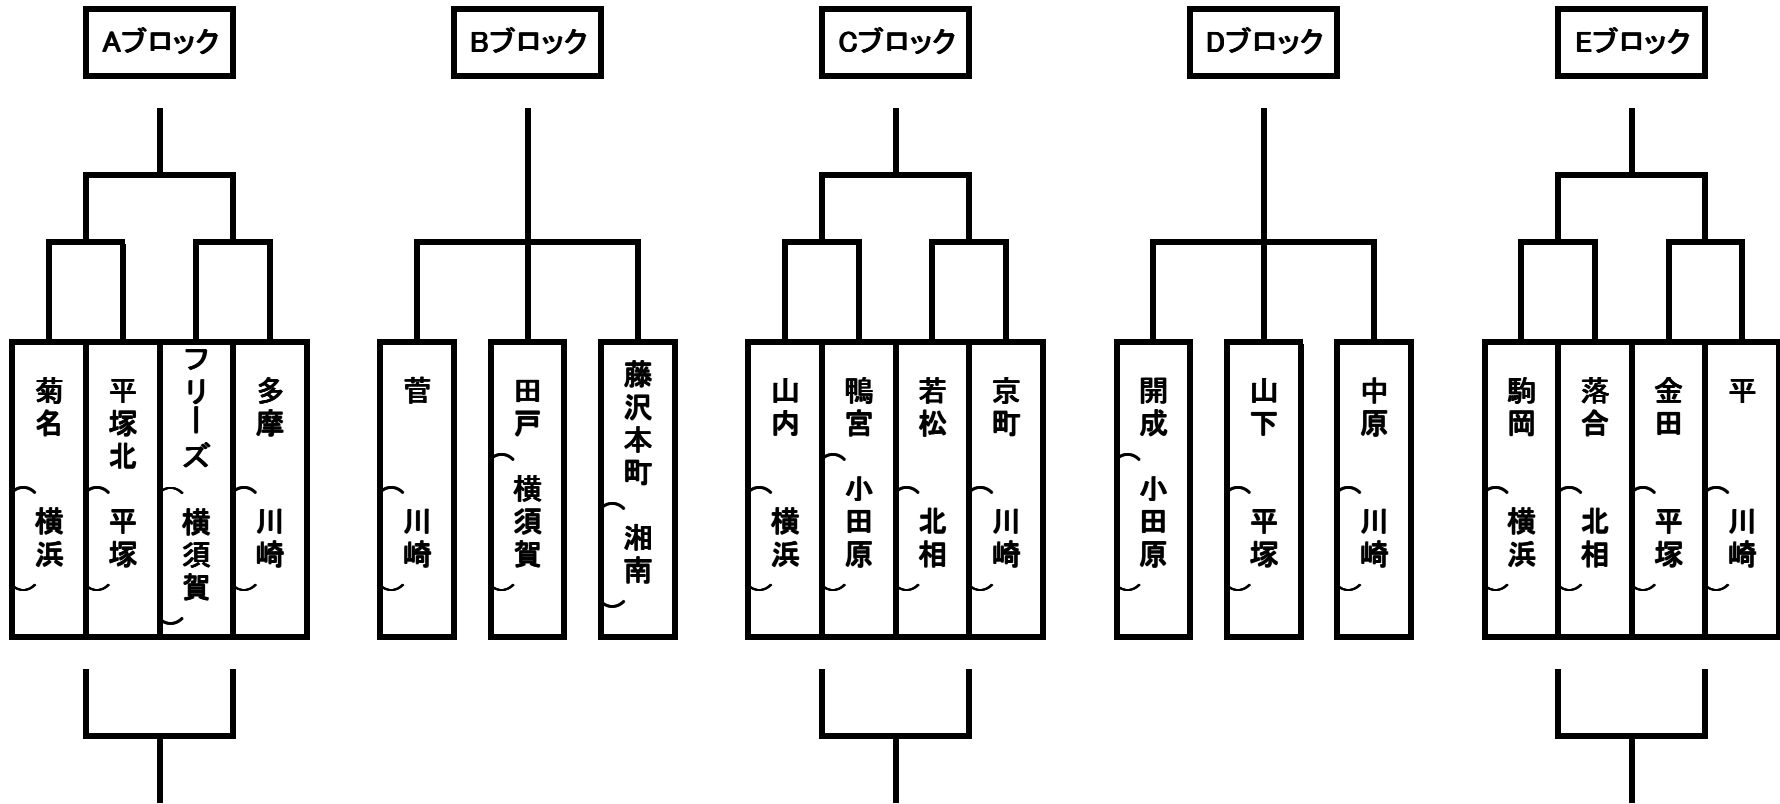

# 第4回シーウィンドカップ(梅田杯)女子対戦表

## 第4回シー・ウィンドカップ(梅田杯)女子スケジュール

7月24日(日曜日) 開場 8:30

指導者打ち合わせ 8:10～

開会式 9:00

Aコート		淡		濃	T/o	審判	審判
1試合	9:20～	菊名	VS	平塚北	鴨宮	鴨宮	鴨宮
2試合	10:10～	菅	VS	田戸	落合	落合	駒岡
3試合	11:00～	山内	VS	鴨宮	藤沢本町	藤沢本町	柴(川崎)
4試合	11:50～	駒岡	VS	落合	菊名	菊名	平塚北
5試合	12:40～	菅	VS	藤沢本町	山内	山内	田戸
6試合	13:30～	A第1勝	VS	B第1勝	菅	柴(川崎)	落合
7試合	14:20～	A第3勝	VS	B第3勝	田戸	田戸	佐藤勝(多摩)
8試合	15:10～	A第4勝	VS	B第4勝	駒岡	駒岡	山内
9試合	16:00～	藤沢本町	VS	田戸	平塚北	平塚北	菊名